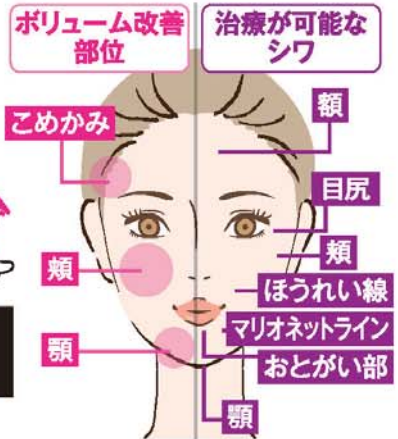

シワ取り専門

5年持続プラン
受付中!
再注入半額!

ヒアルロン酸「ポリューマXC」注入 厚生労働省認可 2年後の残存率67%以上

ほうれい線・眉間など深いシワの解消 5年持続プランで再注入は半額です

注射器1本(1cc)11万円

ほうれい線・眉間など深いシワの解消には、厚生労働省認可のヒアルロン酸「ポリューマXC」注入がオススメです。高いリフト効果もありこめかみ・頬の凹み解消もできます。施術時間はわずか10分程度で、ダウンタイムはほぼありません。
※ヒアルロン酸「レスチレン」での注入は1cc55,000円になります。

小国院長自らも
若返りました!

痛くない!

出血を抑えるマジックニードルと局所麻酔で最大限施術の痛みをなくします。

糸リフトのたるみ取り

ハイパーリフト

特殊な糸を使ってフェイスライン・頬のたるみを治療する最新のリフトアップ術です。引き上げによる小顔効果もあります。
1本55,000円(左右1本ずつ2本で11万)

目の下のクマ・たるみ・脂肪取り

腫れの軽い経結膜脂肪除去

余分な脂肪をラジオ波で除去。瞼の裏から取るので、外のキズはなく腫れもほとんどありません。11万~33万円

顔の脂肪除去・たるみ取り

メーラー(バツカル)ファット除去

加齢によって支えきれなくなった、余分な頬の脂肪を除去し、ほうれい線やマリオネットラインを解消します。
両頬 33万円~

目元のたるみ・下垂を解消

まぶたのたるみ取り・眼瞼下垂治療

まぶたのたるみ・下垂、目の下のたるみ・眼瞼下垂を美しく修正し、若々しい目元に改善します。
両目 33万円~ 495,000円

頬のたるみ取り(ハイフ)

ウルセラ(超音波)

超音波を照射するだけで、筋膜からたるみを強力にリフトアップします。持続効果は1年半~2年と優れています。
3D照射 143,000円~

フェイスリフト手術

10歳若返るシワ・タルミ取り

余った皮膚を取り除き、皮膚を引っ張り上げる手術です。頬から首までの全体的なたるみを解消し若返ります。
77万円~132万円

ワキガ・多汗症治療

臭いゼロ100%完全完治手術