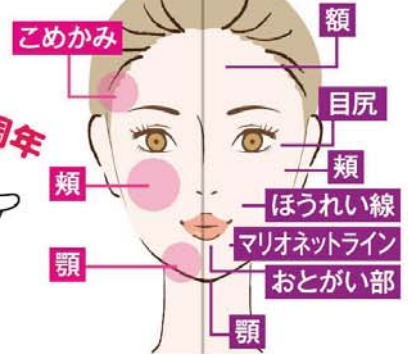

# シワ取り専門

5年持続プラン  
受付中!

再注入半額!

ヒアルロン酸「ポリューマXC」注入 厚生労働省認可 2年後の残存率67%以上

## ほうれい線・眉間など深いシワの解消 5年持続プランで再注入は半額です

注射器1本(1cc)11万円

ほうれい線・眉間など深いシワの解消には、厚生労働省認可のヒアルロン酸「ポリューマXC」注入がオススメです。高いリフト効果もありこめかみ・頬の凹み解消もできます。施術時間はわずか10分程度で、ダウンタイムはほぼありません。

ポリューマ改善  
部位

治療が可能な  
シワ

おかげさまで34周年  
CM放送中!

痛くない!

出血を抑えるマジックニードルと局所麻酔で最大限施術の痛みをなくします。

小国院長自らも若返りしました!