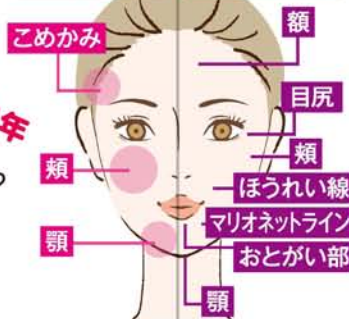

ほうれい線・眉間など深いシワの解消には、厚生労働省認可のヒアルロン酸「ボリューマXC」注入がオススメです。高いリフト効果もありこめかみ・頬の凹み解消もできます。施術時間はわずか10分程度で、ダウンタイムはほぼありません。

ボリューマ改善
部位

治療が可能な
シワ

おかげさまで33周年
CM放送中!

痛くない!

出血を抑えるマジックニードルと局所麻酔で最大限施術の痛みをなくします。

小国院長自らも若返りました!

糸のたるみ取り

ハイパーリフト

特殊な糸を使ってフェイスライン・頬のたるみを治療する最新のリフトアップ術です。引上げによる小顔効果もあります。

1本55,000円 左右で8本が標準

目の下のたるみ・クマ取り

経結膜脂肪除去

下まぶたの膨らみの原因である余分な脂肪をラジオ波によって除去。瞼の裏から取るので、外のキズはなく腫れもほとんどありません。

両側 33万円