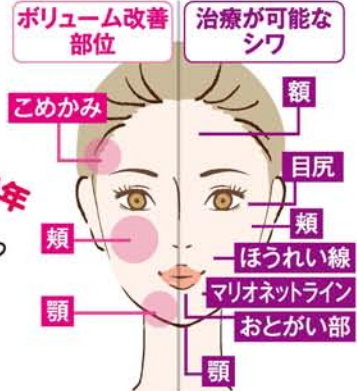

ほうれい線・眉間など深いシワの解消には、厚生労働省認可のヒアルロン酸「ボリューマXC」注入がオススメです。高いリフト効果もありこめかみ・頬の凹み解消もできます。施術時間はわずか10分程度で、ダウンタイムはほぼありません。

おかげさまで32周年
CM放送中!

痛くない!

出血を抑えるマジックニードルと局所麻酔で最大限施術の痛みをなくします。

糸のたるみ取り

ハイパーリフト

特殊な糸を使ってフェイスライン・頬のたるみを治療する最新のリフトアップ術です。引上げによる小顔効果もあります。

1本55,000円 左右で8本が標準

目の下のたるみ・クマ取り

経結膜脂肪除去

下まぶたの膨らみの原因である余分な脂肪をラジオ波によって除去。瞼の裏から取るので、外のキズはなく腫れもほとんどありません。

両側 33万円

ほうれい線を解消

顔の脂肪除去・たるみ取り

加齢によって支えきれなくなった、余分な頬の脂肪を除去し、ほうれい線やマリオネットラインを解消します。