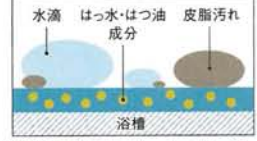

中西忠道

樋口俊江

大人気! 豪華2大オプション 浴室工事をご検討中の方必見! 0円キャンペーン復活!

あなたの生活シーンに合わせて、オプションの組み合わせ変更も可能です。(どちらか+12万円分オプション)

■お掃除ラクラク人工大理石浴槽

125,400円 → 0円

Wプレゼント

はっ水・はっ油の仕組み