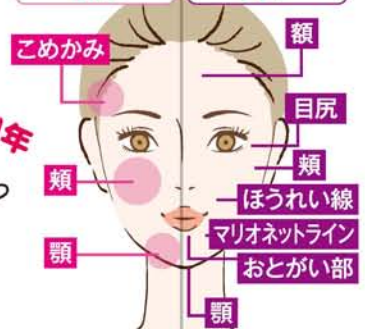

ほうれい線・眉間など深いシワの解消には、厚生労働省認可のヒアルロン酸「ボリューマXC」注入がオススメです。高いリフト効果もありこめかみ・頬の凹み解消もできます。施術時間はわずか10分程度で、ダウンタイムはほぼありません。

ボリューマ改善
部位

治療が可能な
シワ

おかげさまで32周年
CM放送中!

痛くない!

出血を抑えるマジックニードルと局所麻酔で最大限施術の痛みをなくします。

小国院長自らも若返りしました!

糸のたるみ取り

ハイパーリフト

特殊な糸を使ってフェイスライン・頬のたるみを治療する最新のリフトアップ術です。引上げによる小顔効果もあります。

1本55,000円 左右で8本が標準

目の下のたるみ・クマ取り

経結膜脂肪除去

下まぶたの膨らみの原因である余分な脂肪をラジオ波によって除去。瞼の裏から取るので、外のキズはなく腫れもほとんどありません。

両側 33万円