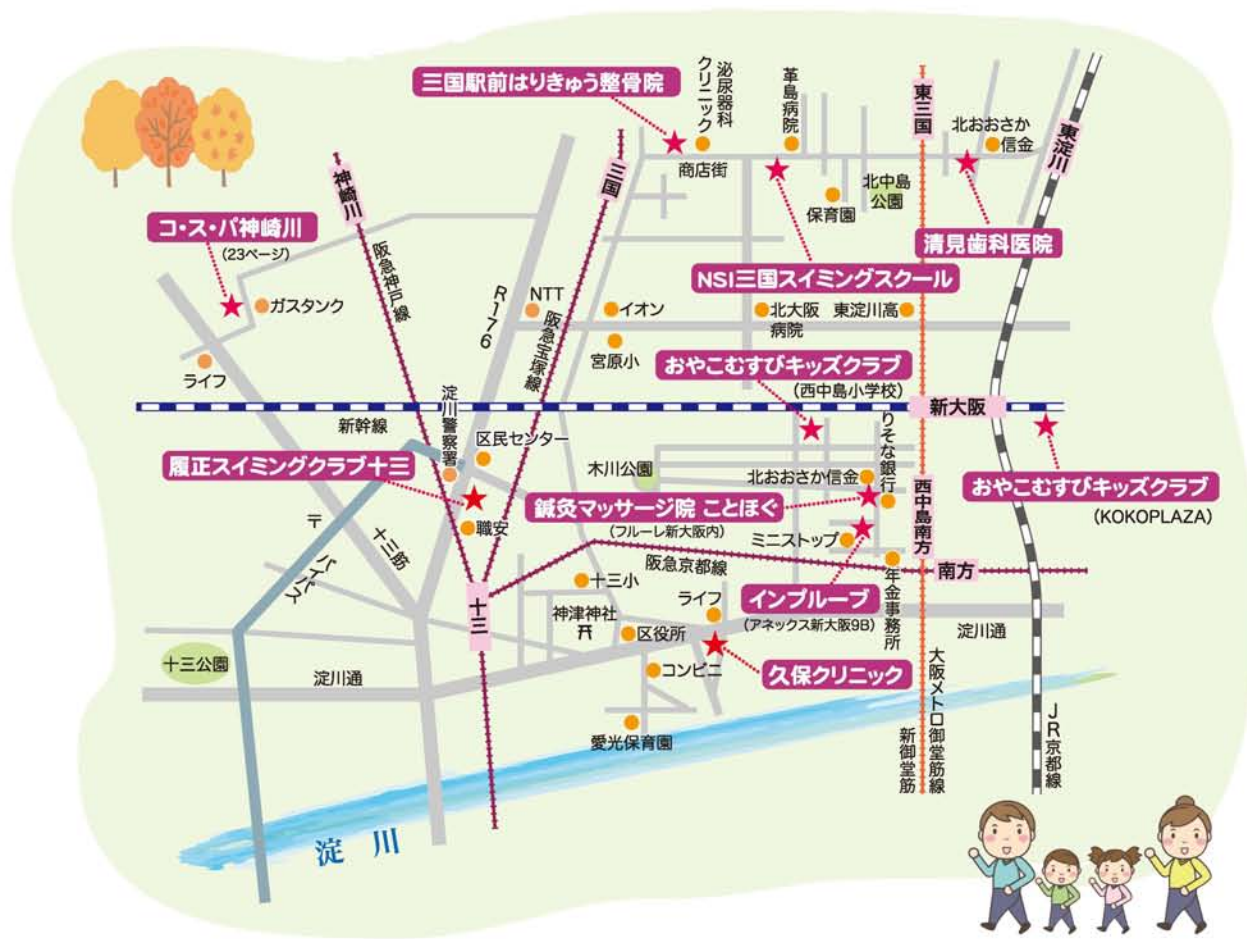

ケーキ&カフェダイニング
ボナボン

LINE 登録で
ブレン(200円)
1コ無料

営業: 9時~21時(金・土・祝前は23時迄)
十三東1-20-3 ザ・グランドビュー・オオサカ1F
☎06-4805-8780 <http://www.bonandbon.jp>
★10月の休み...6, 13, 20, 27(毎週水曜日)

1日4,000個売れた!おいしいメロンパン

アルテリアベーカリー

外はカリッと
中はモチッと
自慢のメロンパンを
ぜひお楽しみください。

夏の定番!
メロンパンアイス

配達キャンペーン
対象:淀川区区内、近隣エリア
5個以上で配達無料です。
商品は下記QRの「メニュー
一覧」からお選びください。

LINE登録で
ブレン(200円)
1コ無料

お好きなメロンパン+180円
でトッピングします。

ご注文専用☎090-9988-9140

十三店: 十三元今里 2-1-19 ☎090-8525-9140
塚本店: 塚本 2-17-18 ☎06-6476-9008
十三東店: 十三東 2-10-10 ☎06-4862-6988
(営業時間) 10時~19時 不定休

久保クリニック <http://www.kubo-c.jp/>
 淀川区木川東1-11-19
内科・循環器内科・血管外科
 ☎06-6195-1888

診療時間 月火水木金土
 AM 9-12時 ○○○○○○
 PM 4-7時 ○○○○○○

インフルエンザ予防接種について
 予約の方を優先としています。初診の方はご来院での受付です。
 新型コロナワクチンとは2週間以上の接種間隔が必要です。

オープンキャンペーン
 ザ・淀川見ただで0円無料体験 (30分)
 マッサージ+姿勢矯正または鍼灸治療
 (通常5,000円、お1人様1回限り)

9/1開院 三国駅前
 はりきゅう整骨院

ご予約: 06-6393-9311
 西三国 3-9-6 (サンライフみくに内)
 診療: 9-19時 (土曜日~13時)
 日・祝・休診 24時間受付中▶

鍼灸マッサージ院
ことほぐ

★初回限定★60分5000円(税込)

女性限定
 完全予約制

女性の鍼灸師・あんま
 マッサージ指圧師が
 お一人お一人の症状に
 合わせて丁寧に施術します。

LINE登録でクーポン配布中!
 ご予約はホームページから