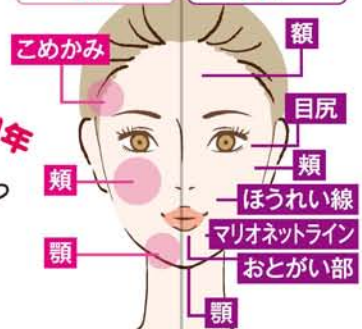

ほうれい線・眉間など深いシワの解消
5年持続プランで再注入は半額です

注射器1本(1cc)11万円

ほうれい線・眉間など深いシワの解消には、厚生労働省認可のヒアルロン酸「ボリューマXC」注入がオススメです。高いリフト効果もありこめかみ・頬の凹み解消もできます。施術時間はわずか10分程度で、ダウンタイムはほぼありません。

ボリューマ改善
部位 治療が可能な
シワ

おかげさまで32周年
CM放送中!

痛くない!

出血を抑えるマジックニードルと局所麻酔で最大限施術の痛みをなくします。

小国院長自らも若返りしました!

糸のたるみ取り

ハイパーリフト

特殊な糸を使ってフェイスライン・頬のたるみを治療する最新のリフトアップ術です。引上げによる小顔効果もあります。

1本55,000円 左右で8本が標準

目の下のたるみ・クマ取り

経結膜脂肪除去