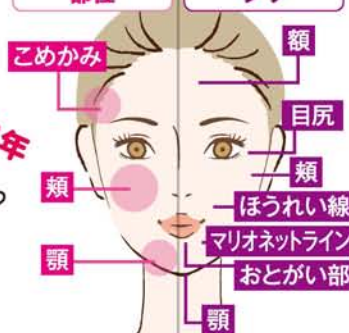

シワ取り注射

5年持続
プラン
受付中!

「ボリューマXC」注入 厚生労働省認可ヒアルロン酸

ほうれい線・眉間など深いシワの解消

5年持続プランで再注入は半額です

注射器1本(1cc)11万円(税込)

ほうれい線・眉間など深いシワの解消には、厚生労働省認可のヒアルロン酸「ボリューマXC」注入がオススメです。高いリフト効果もありこめかみ・頬の凹み解消もできます。施術時間はわずか10分程度で、ダウンタイムはほぼありません。

ボリューマ改善
部位

治療が可能な
シワ

おかげさまで32周年
CM放送中!

痛くない!

出血を抑えるマジックニードルと局所麻酔で最大限施術の痛みをなくします。

小国院長自らも若返りしました!

糸のたるみ取り

ハイパーリフト

特殊な糸を使ってフェイスライン・頬のたるみを治療する最新のリフトアップ術です。引上げによる小顔効果もあります。

1本55,000円(税込) 左右で8本が標準

目の下のたるみ・クマ取り

経結膜脂肪除去

下まぶたの膨らみの原因である余分な脂肪をラジオ波によって除去。瞼の裏から取るので、外のキズはなく腫れもほとんどありません。

両側 33万円(税込)

ほうれい線を解消

バツカルファット・メラーファット