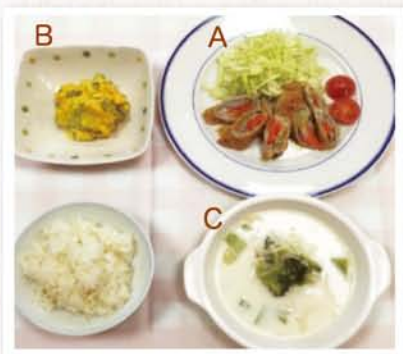

A◆豚巻きのさっぱり照り焼き (主菜・170kcal)

- ①大葉は茎を切り、縦半分にする。長芋は5cm長さの細切りにする。
- ②人参は5cm長さの細切りにし、ゆでる。(または電子レンジ(500w)で約1分半~2分加熱)
- ③キャベツは千切りにし、ミニトマトはヘタを取り半分にする。
- ④豚肉は縦に2枚ほど並べて、塩、こしょうをふり、肉の手前に大葉のをせ上に長芋、人参をおき、くるくると巻く。(豚肉は1人4枚使用)
- ⑤Aを混ぜ合わせておく。
- ⑥フライパンに油を熱し、④を転がしながら焼き色を付け、ふたをして中まで火を通す。
- ⑦⑤を加えて全体にからめ、照りをつける。
- ⑧焼き上がった⑦を食べやすい大きさに切り、キャベツ、ミニトマトと器に盛りつける。