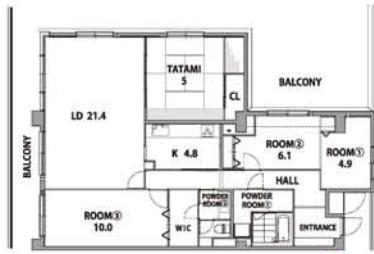

フルオーダーリフォームで理想のマイホーム♪

(淀川区Y様邸 築33年 担当:戸村)

中古マンションを購入されたY様。築33年ということもあり、フルオーダーリフォームをご要望されました。床のホワイトを基調にグレーやブラックをアクセントに取り入れ、スタイリッシュな空間に仕上がりました。カラーコーディネートや照明などのインテリアデザインは理想のマイホームを実現されました。

①

②

② キッチン

独立した空間に壁付けだったキッチンはI列型に変更し、対面に配置換えしました。ダイニング側のニッチには間接照明を備え、装飾品を照らします。