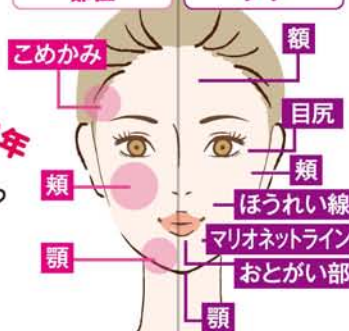

ほうれい線・眉間など深いシワの解消には、厚生労働省認可のヒアルロン酸「ボリューマXC」注入がオススメです。高いリフト効果もありこめかみ・頬の凹み解消もできます。施術時間はわずか10分程度で、ダウンタイムはほぼありません。

ボリューマ改善
部位

治療が可能な
シワ

おかげさまで32周年
CM放送中!

痛くない!

出血を抑えるマジックニードルと局所麻酔で最大限施術の痛みをなくします。

小国院長自らも若返りしました!

糸のたるみ取り

ハイパーリフト

特殊な糸を使ってフェイスライン・頬のたるみを治療する最新のリフトアップ術です。引上げによる小顔効果もあります。

1本55,000円(税込) 左右で8本が標準

目の下のたるみ・クマ取り

経結膜脂肪除去

下まぶたの膨らみの原因である余分な脂肪をラジオ波によって除去。瞼の裏から取るので、外のキズはなく腫れもほとんどありません。

両側 33万円(税込)