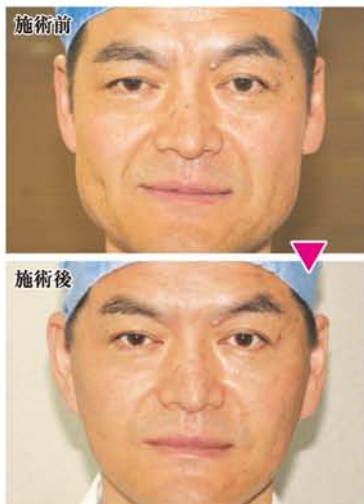

小国院長自らも若返り効果を実証

「ほうれい線や額の横ジワ等の深いシワを、とても自然に解消できるのがヒアルロン酸。ポリニューマXC®注入です。国内で唯一、厚生労働省の承認を受けています。施術は10分ほど。手の甲のシワを取る若返りもできます。ポリニューマXC®は2年以上持続し、注入後は2年超3年以内に再注入（半額）して頂ければ合計5年以上持続します。80歳以上の方でも負担のないプチ整形で、当院では痛み

Q ほうれい線・眉間など深いシワの解消には？
厚生労働省認可のヒアルロン酸「ポリニューマXC」注入5年持続プラン、再注入は半額です

「ほうれい線や額の横ジワ等の深いシワを、とても自然に解消できるのがヒアルロン酸。ポリニューマXC®注入です。国内で唯一、厚生労働省の承認を受けています。施術は10分ほど。手の甲のシワを取る若返りもできます。ポリニューマXC®は2年以上持続し、注入後は2年超3年以内に再注入（半額）して頂ければ合計5年以上持続します。80歳以上の方でも負担のないプチ整形で、当院では痛み

Q 目の下のたるみには？
「レーザーで目の下のたるみはレーザーで解消

「レーザーで目の下の余分な脂肪を除去し、たるみを解消します。またたるみに起因するクマも改善できます。約30分で治療でき、傷跡は目立ちません」

シワ取り・若返り術

Q&A メスで切らないシワ・たるみ取り あさひ美容外科

糸によるハイパーリフト 人気のポリューマ注入

Q たるみ解消には？
最新のハイパーリフトで顔全体の若返り

「切らずに特殊な糸によって顔全体を強力に引き上げて、たるみを解消するのがハイパーリフトです」