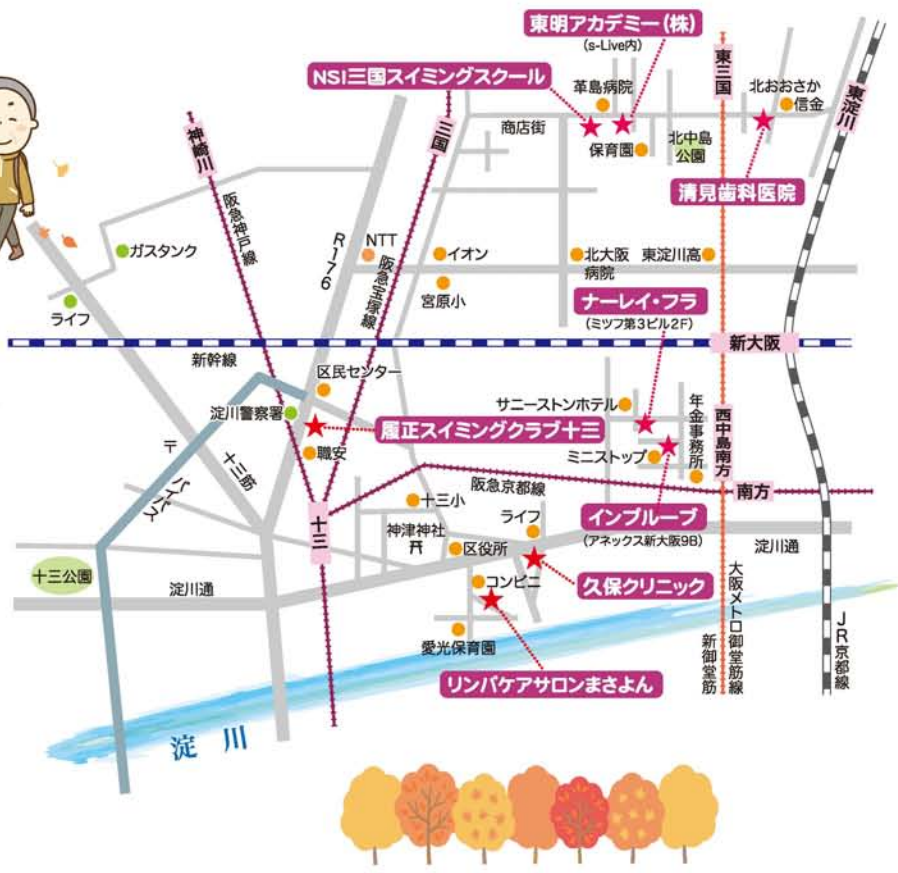

ガチガチの肩こり・重だるい脚のむくみ
1回のリンパマッサージで **完全ご予約制**

すーっと楽になる

- ・上半身コース
- ・下半身コース
- いずれか70分
  (女性限定)

通常8,000円→特別価格**3,500円** (税込)
1日2名様まで・10月末までお急ぎを!
今すぐ楽になりたい方はこちら↓
☎090-9888-1957
淀川区十三東 1-5-11(受付)11時~18時
出られない時は折り返しお電話します。

リンパケアサロン
まさよん
LINEからのご予約はコチラ→

久保クリニック <http://www.kubo-c.jp/>
淀川区木川東1-11-19
内科・循環器内科・血管外科
☎06-6195-1888

インフルエンザ予防接種は予約の方を優先としています。
初診の方はご来院での受付となります。
今年度はご高齢や基礎疾患がある方は早めの接種が推奨されています。

〈休診日〉日曜、祝祭日

診療時間	月火水木金土
AM 9-12時	〇〇〇〇〇〇
PM 4-7時	〇〇/〇〇

久保クリニック 内科・循環器内科・血管外科

院長
久保裕司さん

手指消毒ディスペンサー設置、換気、清掃など院内感染防止に努めています。なるべく皆様が安心して受診できるよう、発熱や風邪症状の方とは時間を分けています。

清見歯科医院

リラックスして治療を受けていただける落ち着いた雰囲気クリニックです。感染対策にも万全を期していますので、まずはお気軽にご相談ください。

— 納得ずくの医療と人生に寄り添える医院 —

一般歯科・口腔外科・小児歯科
清見歯科医院
Kiyomi Dental Clinic

当院にはホワイトニングコーディネーターが在籍しています。
☎06-6151-4068
淀川区宮原 2-8-19 (東三国駅、東淀川駅徒歩3分)