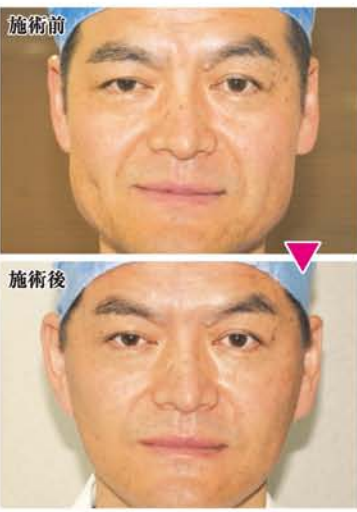

店舗探しのスペシャリスト **野口エステート**

☎6306-5533 (営)9:30~21:00 日・祝定休
西中島3-20-18-2 FAX 6306-5534 野口エステート 検索
[E-mail]info@e-noguchi.com 大阪府知事(3)第52313号

シワ取り・若返り術

Q & A メスで切らないシワ・たるみ取り あさひ美容外科

シワやたるみは放っておいても消えないし、年々悪化するだけ！
ずっと悩むより、思い切って治療してみませんか？
そこで最新のメスで切らないシワ・たるみ取り治療について、30年
以上の実績を持つあさひ美容外科の小国総院長にお話を伺った。

Q ほつれい線・眉間など深いシワの解消には？

厚生労働省認可のヒアルロン酸「ポリューマXC」注入
5年持続プラン、再注入は半額です

「ほつれい線や額の横シワ等の深いシワを、とても自然に解消できるのがヒアルロン酸。ポリューマXCを注入です。国内で唯一、「シワと溝の治療」で

厚生労働省の承認を受けています。施術は10分ほど。手の甲のシワを取る若返りもできます。ポリューマXCは2年以上持続し、注入後は2年超3年以内