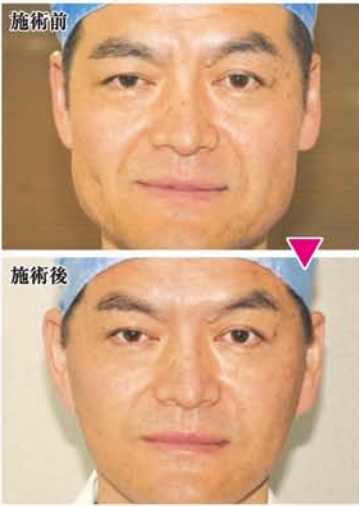

# シワ取り・若返り術

Q&A メスで切らないシワ・たるみ取り あさひ美容外科

シワやたるみは放っておいても消えないし、年々悪化するだけ！  
ずっと悩むより、思い切って治療してみませんか？  
そこで最新のメスで切らないシワ・たるみ取り治療について、30年  
以上の実績を持つあさひ美容外科の小国総院長にお話を伺った。

## 小国院長自らも若返り効果を実証

「ほうれい線や額の横シワ等の深いシワを、とても自然に解消できるのがヒアルロン酸、ポリニューマXCの注入です。国内で唯一、」

厚生労働省の承認を受けています。施術は10分ほど。手の甲のシワを取る若返りもできます。ポリニューマXCは2年以上持続し、注入後は2年超3年以内に再注入（半額）して頂ければ合計5年以上持続します。80歳以上の方でも負担のないプチ整形で、当院では痛み

や出血を抑える最新の注射針「マジックニードル」を使用しています。高いリフト効果もあり、頬やこめかみの凹みも解消。また高いリフト効果があるため加齢でコケたこめかみや頬の凹みに自然な膨らみを与え、リフトアップさせます。

最新のハイパーリフトでフェイスラインの若返り  
「切らずに特殊な糸によってお顔全体を強力に引き上げて、たるみを解消するのがハイパーリフトです」

Q ほうれい線・眉間など深いシワの解消には？  
厚生労働省認可のヒアルロン酸「ポリニューマXC」注入 5年持続プラン、再注入は半額です