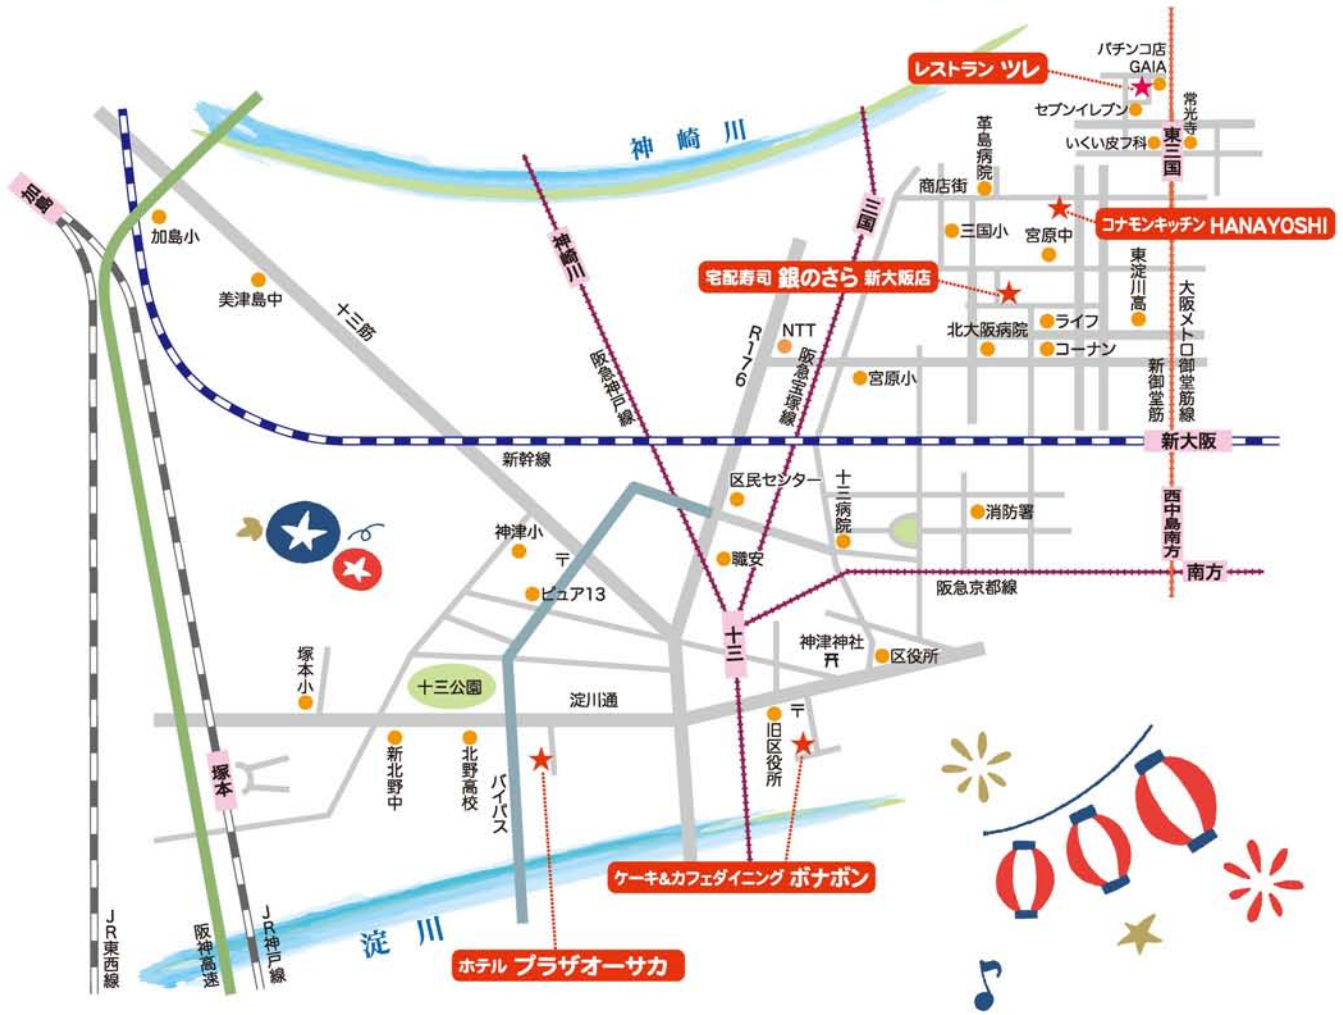

# # 愛と青春の 十三カレー

2020 8.1 SAT - 31 MON  
十三をカレー先進国に! 推進委員会

何食制覇できるかな?  
まかないカレー  
常連限定の裏メニュー  
異国文化を探求した王道カレーのれんを継承する伝統カレー

十三駅東西の約100店舗が参加。  
バスや参加証などの販売はなく、  
店頭の旗やMAPをたよりに、各店舗の自慢のカレーを訪ね歩くイベント。

※店ではカレーメニュー注文の方々に、飛沫飛散防止ガードを配るなど、新型コロナウイルスへの対策も。

レストラン ツレ

チキンナンブラー  
400円(チキン3本)(税込)  
チキン追加1本100円

タイを代表する調味料ナンブラーと、  
数種類のスパイスを混ぜたスープに手羽元の肉汁が  
合わさって、やみつきになること間違いなし。  
ビールにもご飯にも合います。  
これ以外にもビールの子供メニュー続々追加中!  
お家でもお店でもどうぞ。

**8/28は**  
**プレミアム**  
**フライデー**  
今月は赤・白ワイン & タダ  
**生ビール無料!**  
★飲み放題&セルフサービス  
★2時間制(15時~閉店)  
★1500円以上ご注文の方  
要予約  
詳細はスタッフまで。  
9月は25日  
ケーキ&カフェダイニングポナボン  
ファミリー  
大歓迎!