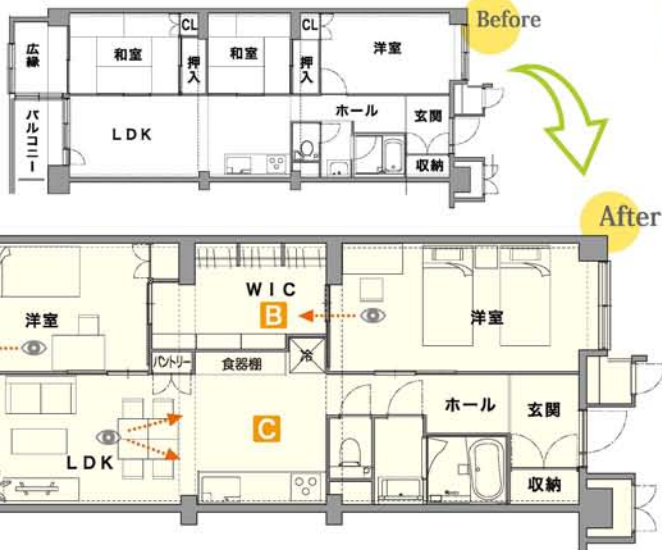

わくわく♪“新婚生活”応援リフォーム♪

淀川区M様邸
築50年
工期:1カ月
担当:大倉

もうすぐご結婚されるM様のために、お父様から譲り受けた築50年のマンションの二戸をお二人の生活に合う収納にこだわった2LDKにリフォームするプランをご提案しました。

新生活を始めると増えるだろう様々な物も、家の中真ん中に配置したウォークインクローゼットにまとめて収納。キッチンには冷蔵庫スペースやカップボード、パントリーを備え付け、スッキリ収めました。

新しく収納家具を買わなくても、快適に新婚生活を送っていただけるお住まいになっています。