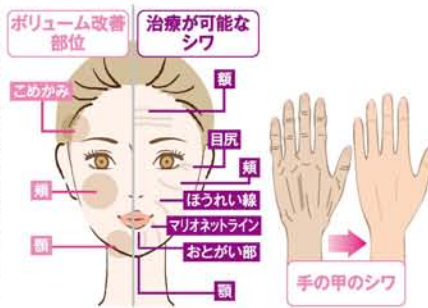

※小国院長が受けた施術は、シワ取り注射・トータルリフト・小顔(エラの張り)のボトックス注射です

厚生労働省認可の最新ヒアルロン酸5年持続プランが、お得!

ほうれい線や額の横ジワ、俗にいうゴルゴ線や口角下のマリオネットラインなどの深いシワが、より自然に解消できるとい最新ヒアルロン酸について伺いました。

「国内で唯一、『シワと溝の治療』で厚生労働省の承認を受けているのがヒアルロン酸「ポリニューマXC」によるシワ取り治療です。10分ほどで表情の動きに合わせた、とても自然な仕上がりになります。また顔だけでなく、手の甲の若返りもできます。注入後分解されにくいので、初めて注入される方でも2年以上効果は持続し、一度再注入(半額)すれば減少率が少なくなる特長があるので5

年以上の長期的な持続も可能です。

80才以上の方でも負担なく受けていただけるプチ整形で、当院では痛みや出血を抑える最新の注射針「マジックニードル」を使用しています。

高いリフト効果もありこめかみ・頬の凹み解消

「また高いリフト効果があるため、加齢でコケたこ

めかみや頬の凹みに自然な膨らみを与えて、フェイスラインをリフトアップさせます」

たるみを強力に引き上げる最新ハイパーリフト導入 持続効果は5年!

「ヒアルロン酸ポリニューマXCとの並行治療で効果的なのが糸によるハイパーリフトです。強力な引上げ力でタルミをしっかりと改善でき、切らずにお顔全体の「シワとタルミ」を解消できます。上まぶたが落ちてきてしまう眼瞼下垂は黒目が見えるようにパッチリと美しい目に治療できます。エラをすっきりさせ小顔にするボトックス注射も人気があります。また、バスタクアリフトがとて人気です。」