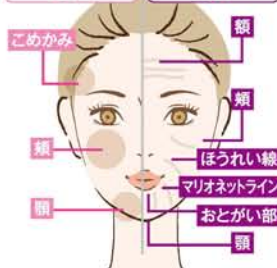

あさひ美容外科の10歳若返るシワ・タルミ取り

最新のヒアルロン酸注射「ポリューマXC」

そのシワやたるみのせいで老けて見えていませんか？開院30年の実績と信頼を誇る「あさひ美容外科」は10歳以上若返ると人気のクリニック。熱心に通う患者さんには80歳以上の方も多いそう。そこで最新若返り施術を同院の小国総院長にご紹介いただきました。

※税別表示

シワ取り・リフトアップのヒアルロン酸注入「ポリューマXC」

※施術後2年超3年以内に再注入される方は半額にて施術できます。

厚生労働省認可 注射器1本(1cc) 10万円

シワ取り注射「アクティブジェル」注入(持続効果5年以上)

ISO-13485取得 シワの長さ1cmにつき7万円

小顔(エラの強り)のボトックス注射

両エラ10万円 片エラ5万円

豊胸注射「アクアリフト」 1cc 2,500円

※現金・カード価格。それ以外は3,000円です。

両胸で100cc(25万円)が1カップアップの目安になります。

ヒアルロン酸バストアップ ハイアコップ 1cc 3,000円

豊胸手術(コヒーシブシリコンジェルバッグ) 100cc 50万円

100cc~200cc 75万円

200cc以上 100万円

二重まぶた 埋没法トリアルキヤンペン

両目1点止め15,000円

ワキの汗止めボトックス注射(多汗症治療)

両ワキ10万円 2回目以降5万円

鼻・アゴ等の輪郭形成 注射器1本(1cc) 15万円

軽度なワキガ・多汗症治療に「ミラドライ」 モニター料金有

両ワキ照射1回 33万円

イレスミ除去レーザー治療 両で5回、カラーで10回の照射が目安になります。

長さ1cmにつき施術1回ごとに1万円

頬・あご・首のタルミ取り「フェイスリフト」 70万円~120万円

ワキガ・多汗症 完全完治手術

あさひ式皮下組織剥離法 両ワキ 38万円

眼瞼下垂治療 両目50万円 片目30万円

乳房縮小 乳房縮小手術 150万円~250万円

小陰窩・陰脣縮小 小陰窩縮小術 両方30万円

陰脣縮小術 50万円

ポリューマXC(ほうれい線、口角のシワ改善)、二重埋没法

人気!
ヒアルロン酸
「ポリューマXC」
5年持続プラン
受付中!

施術後2年超3年以内に再注入される方は通常価格の半額にて施術できます。

厚生労働省認可の最新ヒアルロン酸 5年持続プランがおすすめ!

ほうれい線や額の横ジワ、俗にいうゴルゴ線や口角下のマリオネットラインなどの深いシワが、より自然に解消できるといって最新のヒアルロン酸について伺いました。

「国内で唯一、「シワと溝の治療」で厚生労働省の承認を受け、今最も注目されているのが最新のヒアルロン酸「ポリューマXC」によるシワ取り治療です。1部位の施術はわずか5~10分ほどで表情の動きに合わせた、とても自然な仕上がりになります。注入後分解されにくいので、初めて注入される方でも2年以上効果は持続し、一度再注入(半額)すれば減少率が少なく

ポリューマ改善部位 治療が可能なシワ

「また高いリフト効果があるため、加齢でコケたこめかみや頬の凹みに自然な

高いリフト効果もありこめかみ・頬の凹み解消

80才以上の方でも負担なく受けていただけるプチ整形で、当院では痛みや出血を抑える最新の注射針「マジックニードル」を使用しています。」

なる特長があるので5年以上の長期的な持続も可能です。

10歳若返るフェイスリフト 小顔のボトックス注射